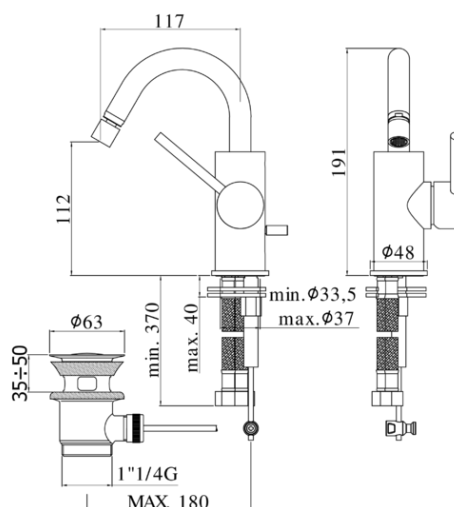

## DESCRIZIONE | DESCRIPTION

- Miscelatore bidet con canna orientabile completo di:
- con snodo e aeratore M16x1
- set 2 flessibili inox 3/8"G

- Bidet mixer with swivelling spout complete with:
- with swivel joint and aerator M16x1
- set of 2 stainless steel hoses 3/8"G